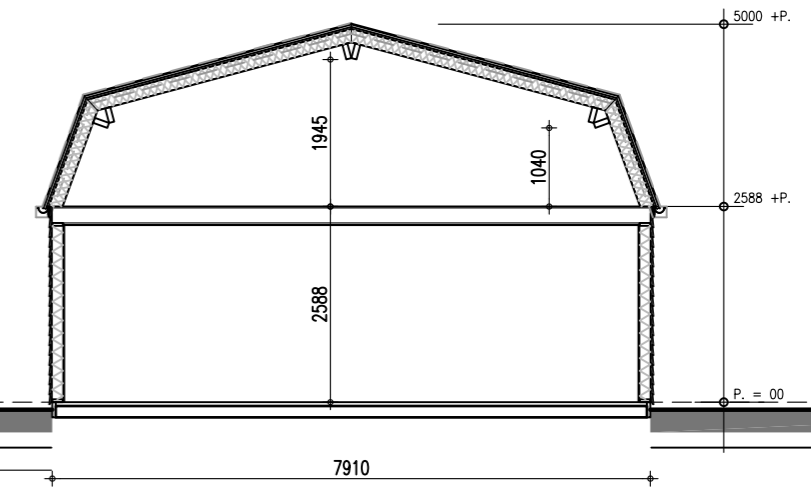

Voorgevel

Linker zijgevel

Doorsnede

Achtergevel

Rechter zijgevel

Beganegrond

Renvooi			
	Material	Kleur	opm.
Gevelbekleding	Lariks potdekselprofiel dik 25 mm	naturel	
Kozijnen	Meranti	cremewit	RAL 9001
Deuren	Meranti	cremewit	RAL 9001
Ramen	Meranti	cremewit	RAL 9001
Waterborden	lariks	naturel	
Goten	zink	naturel	
Dakbedekking	dakpanprofielplaten	terra cotta	