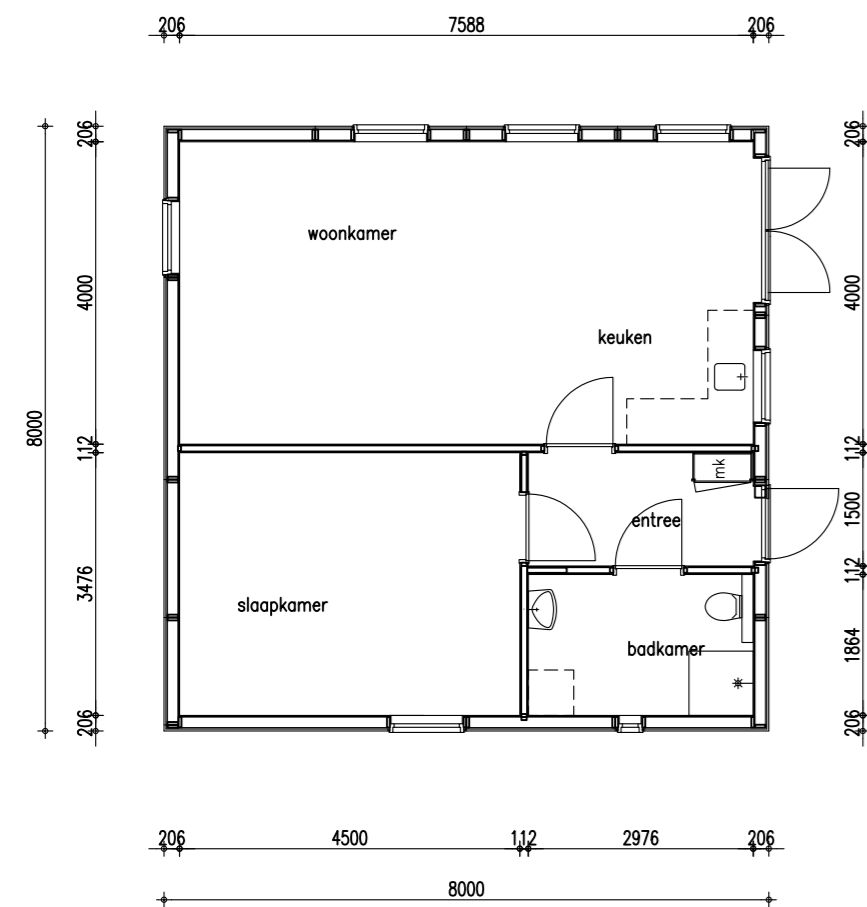

Voorgevel

Linker zijgevel

Doorsnede

Achtergevel

Rechter zijgevel

Beganegrond

Renvooi			
	Material	Kleur	opm.
Gevelbekleding	Lariks potdekselprofiel dik 25 mm	naturel	
Kozijnen	Meranti	cremewit	RAL 9001
Deuren	Meranti	cremewit	RAL 9001
Ramen	Meranti	cremewit	RAL 9001
Waterborden	lariks	naturel	
Goten	zink	naturel	
Dakbedekking	dakpanprofielplaten	terra cotta	