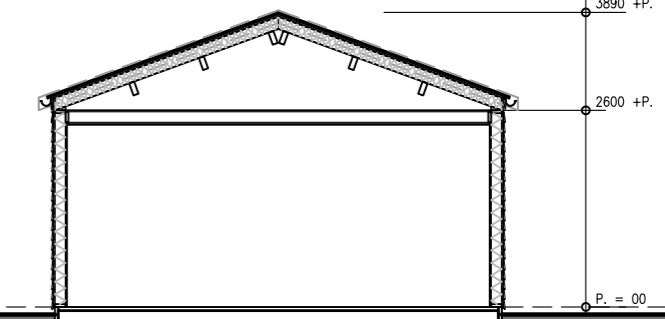

Voorgevel

Linker zijgevel

Doorsnede

Achtergevel

Rechter zijgevel

Beganeground

Renvooi			
	Materiaal	Kleur	opm.
Gevelbekleding	Lariks potdekselprofiel dik 25 mm	zwart	RAL 9005
Kozijnen	Meranti	cremewit	RAL 9001
Deuren	Meranti	cremewit	RAL 9001
Ramen	Meranti	cremewit	RAL 9001
Waterborden	lariks	naturel	
Goten	zink	naturel	
Dakbedekking	dakpanprofielplaten	terra cotta	