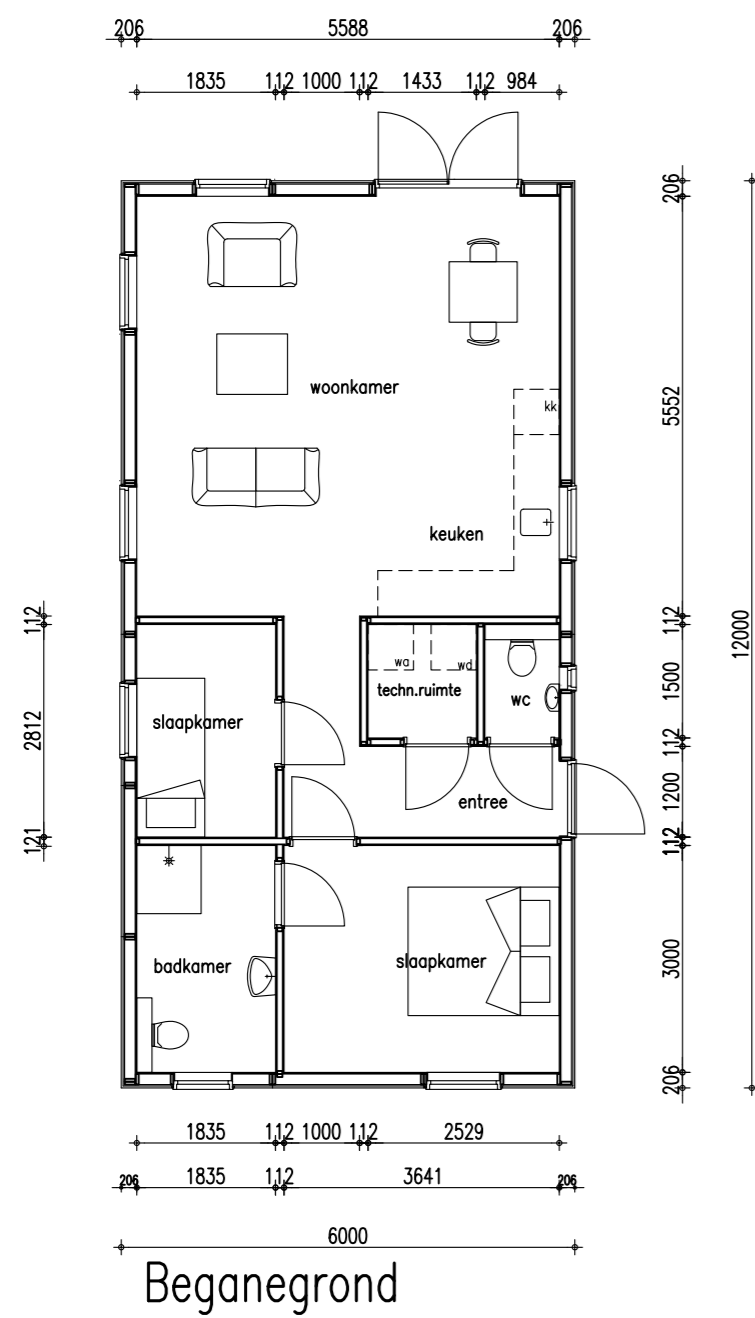

Voorgevel

Linker zijgevel

Doorsnede

Achtergevel

Rechter zijgevel

Beganeground

Renvooi			
	Materiaal	Kleur	opm.
Gevelbekleding	Lariks potdekselprofiel dik 25 mm	zwart	RAL 9005
Kozijnen	Meranti	cremewit	RAL 9001
Deuren	Meranti	cremewit	RAL 9001
Ramen	Meranti	cremewit	RAL 9001
Waterborden	lariks	naturel	
Goten	zink	naturel	
Dakbedekking	dakpanprofielplaten	terra cotta	