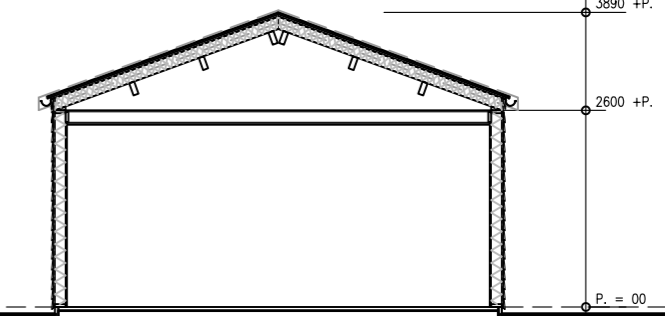

Voorgevel

Linker zijgevel

Doorsnede

Achtergevel

Rechter zijgevel

Beganeground

schaal . 1:1000

Renvooi			
	Materiaal	Kleur	opm.
Gevelbekleding	Lariks potdekselprofiel dik 25 mm	naturel	
Kozijnen	Meranti	cremewit	RAL 9001
Deuren	Meranti	cremewit	RAL 9001
Ramen	Meranti	cremewit	RAL 9001
Waterborden	lariks	naturel	
Goten	zink	naturel	
Dakbedekking	dakpanprofielplaten	terra cotta	