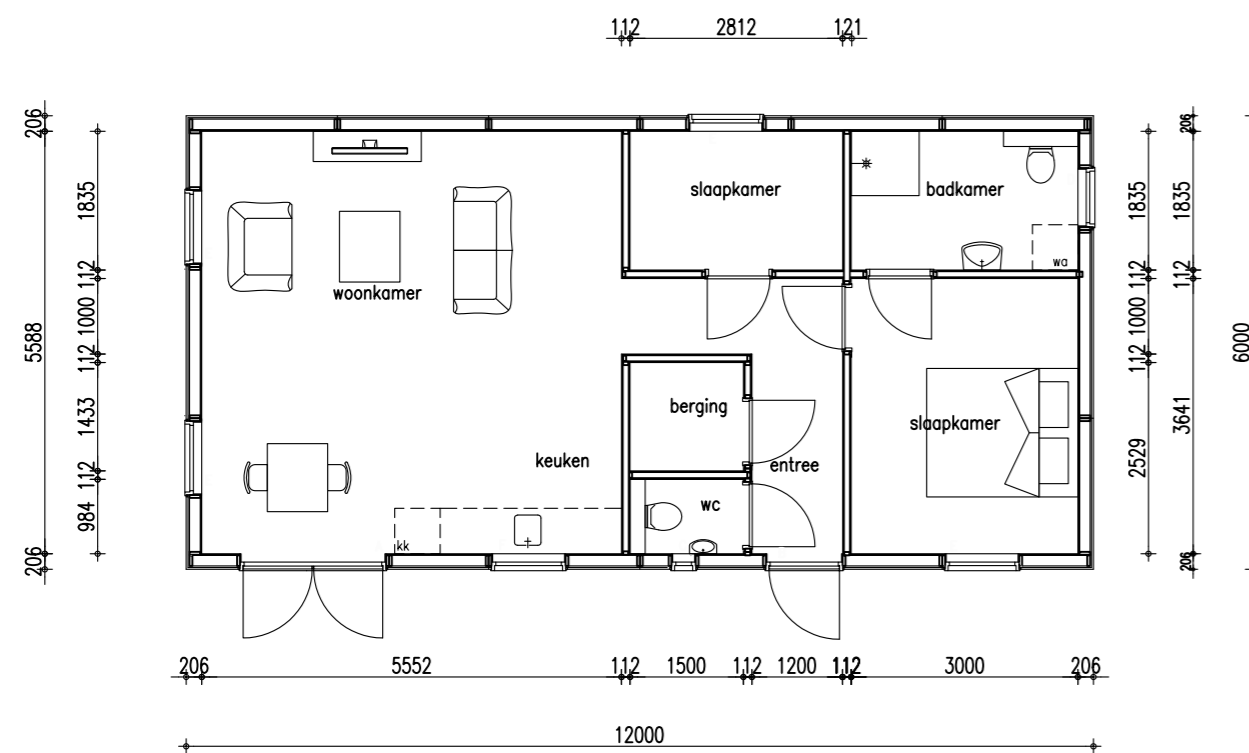

Voorgevel

Linker zijgevel

Doorsnede

Achtergevel

Rechter zijgevel

Beganeground

schaal . 1:1000

Renvooi			
	Materiaal	Kleur	opm.
Gevelbekleding	Lariks potdekselprofiel dik 25 mm	naturel	
Kozijnen	Meranti	cremewit	RAL 9001
Deuren	Meranti	cremewit	RAL 9001
Ramen	Meranti	cremewit	RAL 9001
Waterborden	lariks	naturel	
Goten	zink	naturel	
Dakbedekking	dakpanprofielplaten	terra cotta	