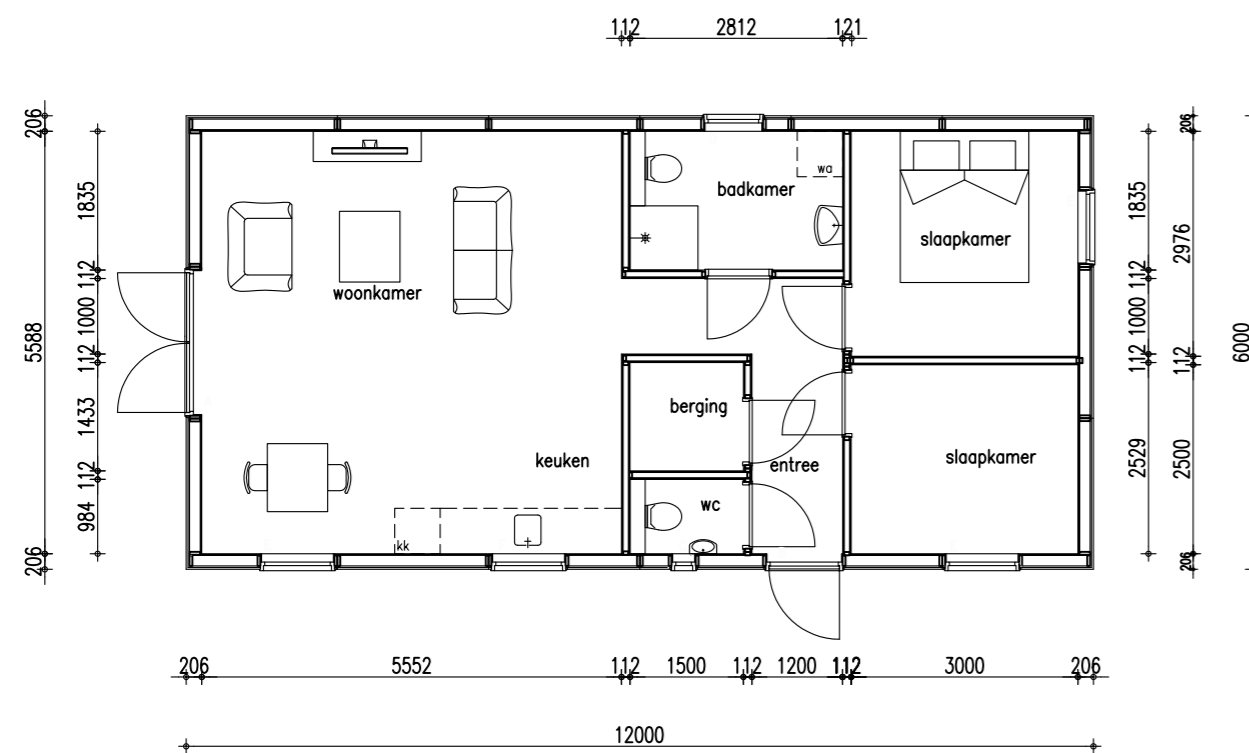

Voorgevel

Linker zijgevel

Doorsnede

Achtergevel

Rechter zijgevel

Beganegrond

Renvooi			
	Materiaal	Kleur	opm.
Gevelbekleding	Lariks potdekselprofiel dik 25 mm	naturel	
Kozijnen	Meranti	cremewit	RAL 9001
Deuren	Meranti	cremewit	RAL 9001
Ramen	Meranti	cremewit	RAL 9001
Waterborden	lariks	naturel	
Goten	zink	naturel	
Dakbedekking	dakpanprofielplaten	terra cotta	