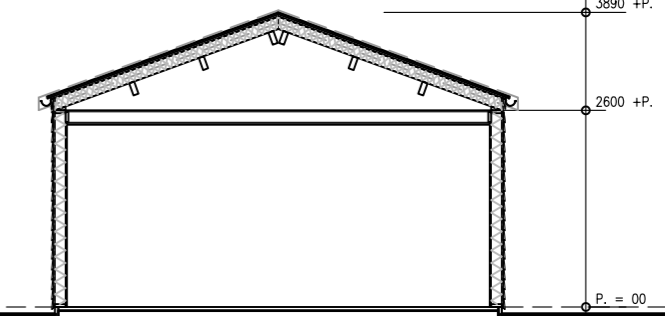

Voorgevel

Linker zijgevel

Doorsnede

Achtergevel

Rechter zijgevel

Beganegrond

Renvooi			
	Materiaal	Kleur	opm.
Gevelbekleding	Lariks potdekselprofiel dik 25 mm	naturel	
Kozijnen	Meranti	cremewit	RAL 9001
Deuren	Meranti	cremewit	RAL 9001
Ramen	Meranti	cremewit	RAL 9001
Waterborden	lariks	naturel	
Goten	zink	naturel	
Dakbedekking	dakpanprofielplaten	terra cotta	