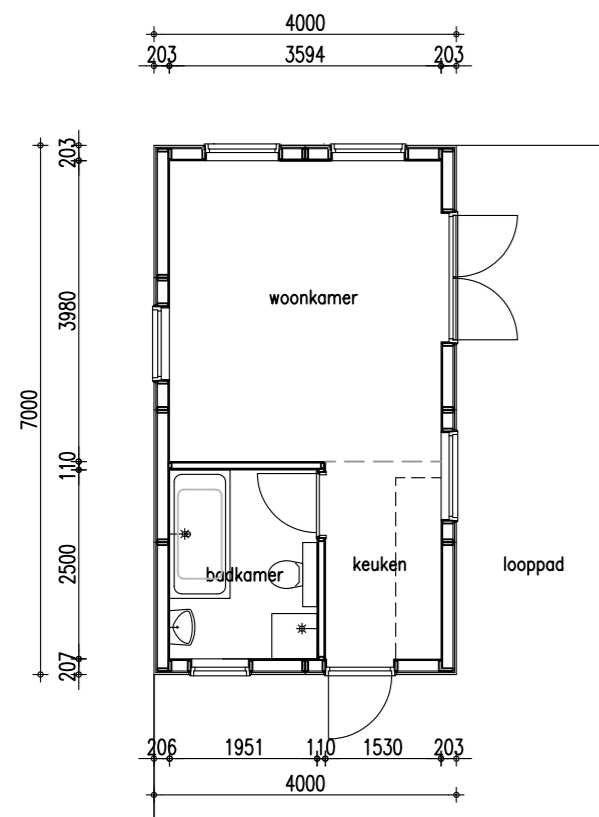

Voorgevel

Linker zijgevel

Doorsnede

Achtergevel

Rechter zijgevel

Beganegrond

Zolder

Renvooi			
	Materiaal	Kleur	opm.
Gevelbekleding	Lariks potdekselprofiel dik 25 mm	naturel	
Kozijnen	Meranti	wit	RAL 9001
Deuren	Meranti	wit	RAL 9001
Ramen	Meranti	wit	RAL 9001
Waterborden	lariks	naturel	
Goten	zink	naturel	
Dakbedekking	dakpanprofielplaten	antraciet	