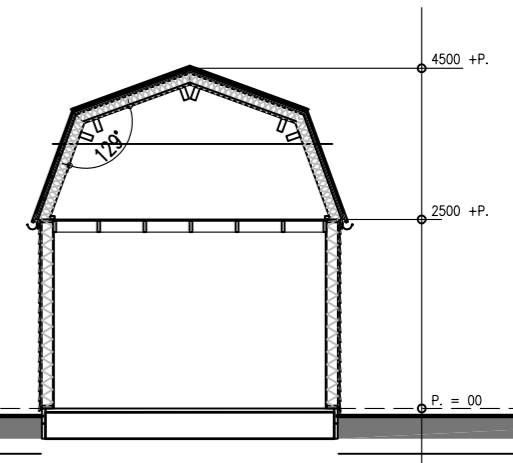

Voorgevel

Linker zijgevel

Doorsnede

Achtergevel

Rechter zijgevel

Beganegrond

Zolder

Renvooi			
	Materiaal	Kleur	opm.
Gevelbekleding	Lariks potdekselprofiel dik 25 mm	naturel	
Kozijnen	Meranti	wit	RAL 9001
Deuren	Meranti	wit	RAL 9001
Ramen	Meranti	wit	RAL 9001
Waterborden	lariks	naturel	
Goten	zink	naturel	
Dakbedekking	dakpanprofielplaten	antraciet	