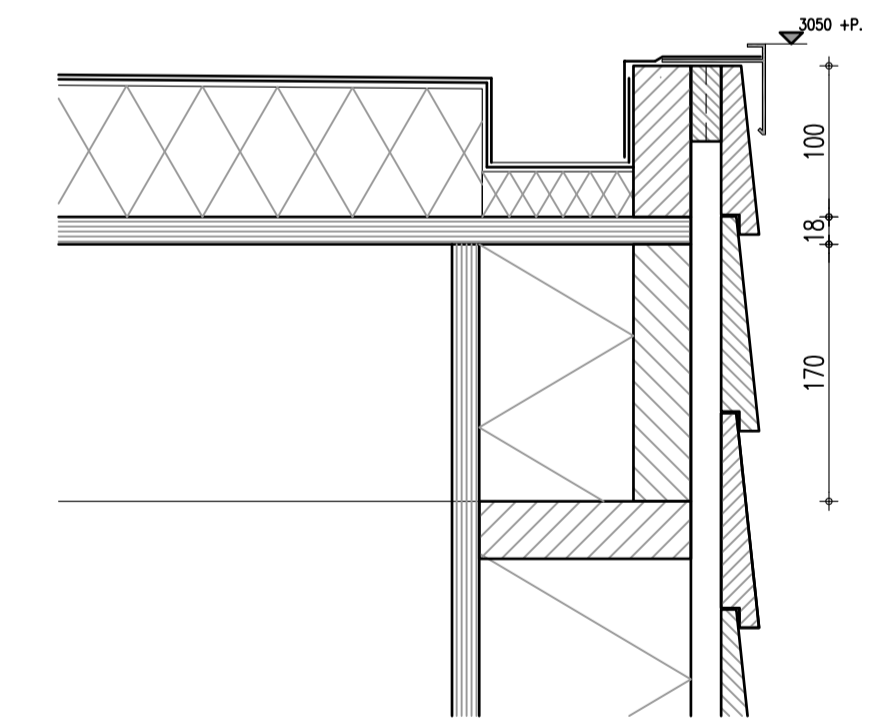

Voorgevel

Linker zijgevel

Doorsnede

Achtergevel

Rechter zijgevel

Doorsnede

Plattegrond

Renvooi			
	Materiaal	Kleur	opm.
Cevelbekleding	Larix potdekselprofiel dik 25 mm	natuur	
Kozijnen	Meranti	cremewit	RAL 9001
Deuren	Meranti	cremewit	RAL 9001
Ramen	Meranti	cremewit	RAL 9001
Dakbedekking	bitumen	zwartgrijs	

Plaatsen Tiny House  Bakker Stysteembouw B.V. Drechterlandsedijk 47 - 49 1645 RG. Rustenburg Tel: 072 - 5021402 / 06-12992673		blad: B-01 Datum : 30-11-2020 Gew : . Schaal : 1:100 Get : W. Bakker.
--	--	--