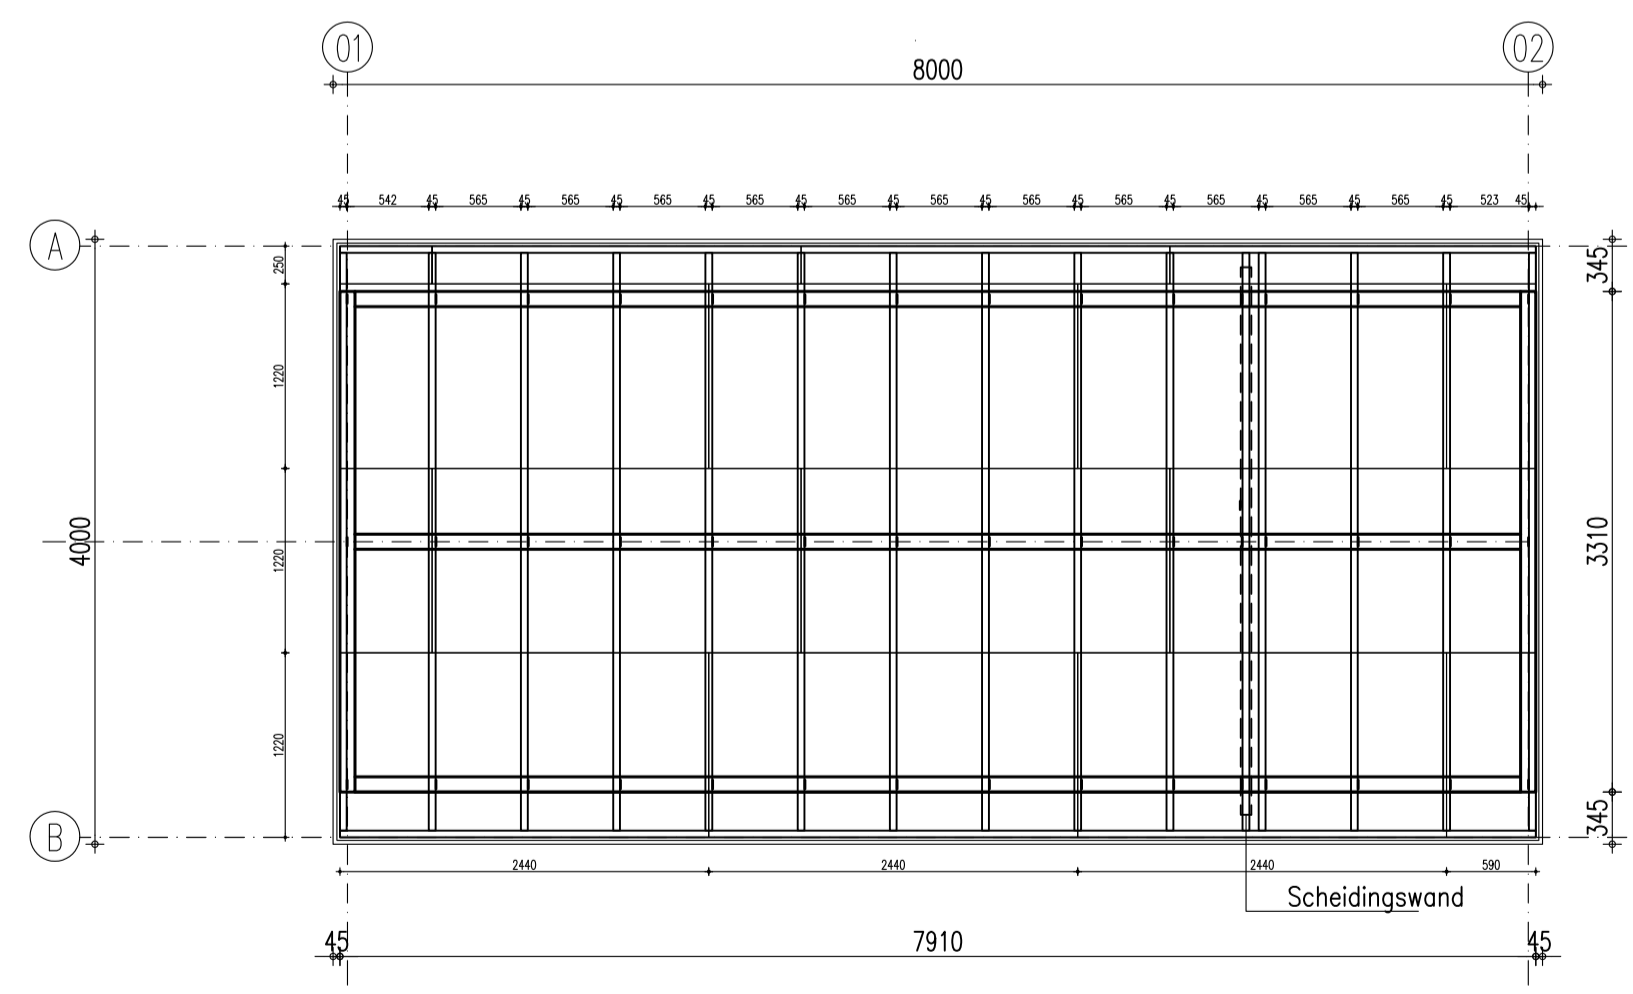

Voorgevel

Linker zijgevel

Doorsnede

Achtergevel

Rechter zijgevel

Doorsnede

Plattegrond

Renvooi			
	Materiaal	Kleur	opm.
Cevelbekleding	Larix potdekselprofiel dik 25 mm	natuur	
Kozijnen	Meranti	cremewit	RAL 9001
Deuren	Meranti	cremewit	RAL 9001
Ramen	Meranti	cremewit	RAL 9001
Dakbedekking	bitumen	zwartgrijs	

Plaatsen Tiny House  Bakker Stysteembouw B.V. Drechterlandsedijk 47 - 49 1645 RG. Rustenburg Tel: 072 - 5021402 / 06-12992673		blad: B-01 Datum : 30-11-2020 Gew : . Schaal : 1:100 Get : W. Bakker.
--	--	--