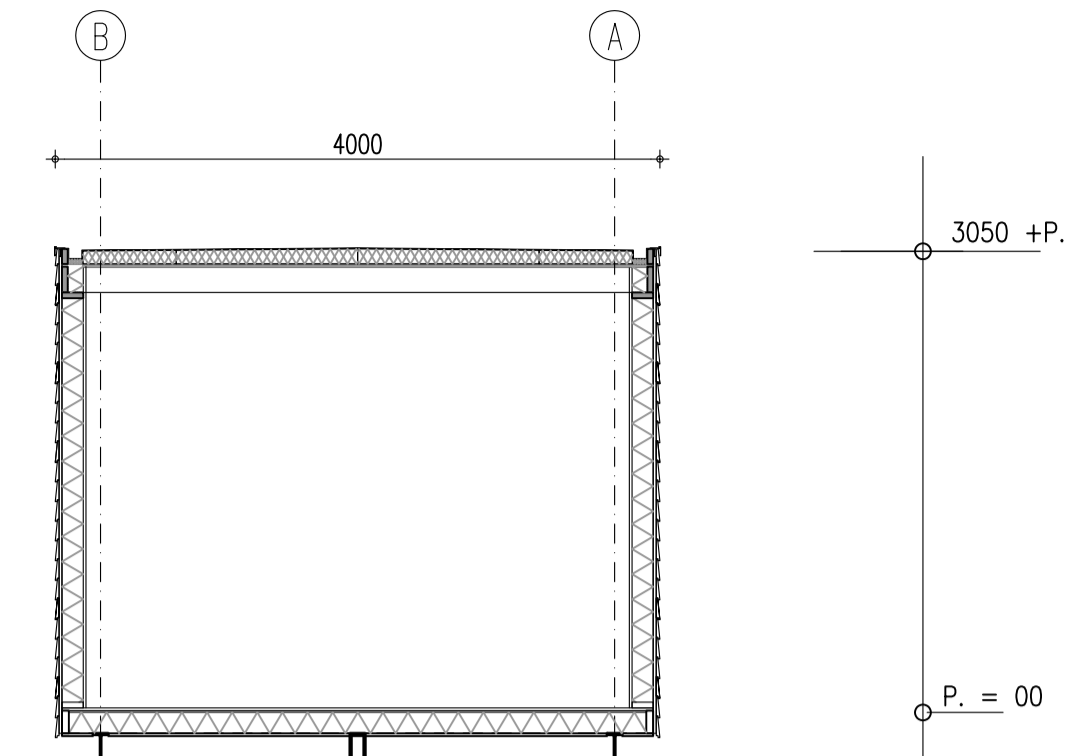

Voorgevel

Linker zijgevel

Doorsnede

Achtergevel

Rechter zijgevel

Doorsnede

Plattegrond

Renvooi			
	Materiaal	Kleur	opm.
Cevelbekleding	Larix potdekselprofiel dik 25 mm	natuur	
Kozijnen	Meranti	cremewit	RAL 9001
Deuren	Meranti	cremewit	RAL 9001
Ramen	Meranti	cremewit	RAL 9001
Dakbedekking	bitumen	zwartgrijs	