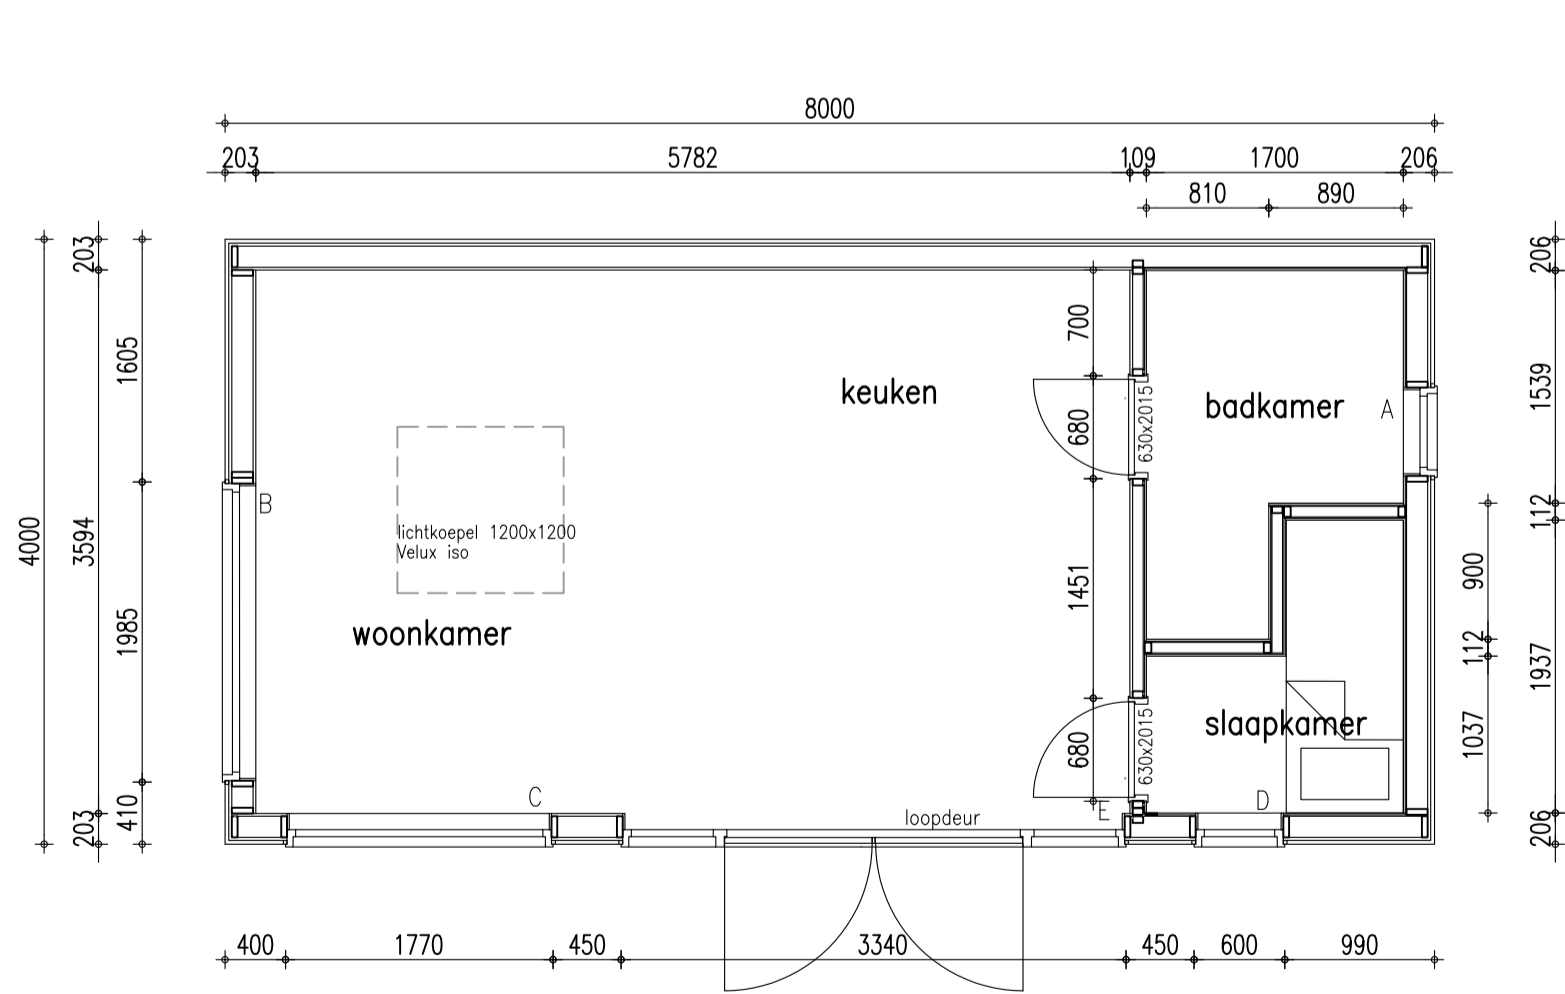

Voorgevel

Linker zijgevel

Doorsnede

Achtergevel

Rechter zijgevel

Doorsnede

Plattegrond

Renvooi			
	Materiaal	Kleur	opm.
Cevelbekleding	Larix potdekselprofiel dik 25 mm	natuur	
Kozijnen	Meranti	cremewit	RAL 9001
Deuren	Meranti	cremewit	RAL 9001
Ramen	Meranti	cremewit	RAL 9001
Dakbedekking	bitumen	zwartgrijs	

Plaatsen Tiny House  Bakker Stysteembouw B.V. Drechterlandsedijk 47 - 49 1645 RG. Rustenburg Tel: 072 - 5021402 / 06-12992673		blad: B-01 Datum : 30-11-2020 Gew : . Schaal : 1:100 Get : W. Bakker.
--	--	--