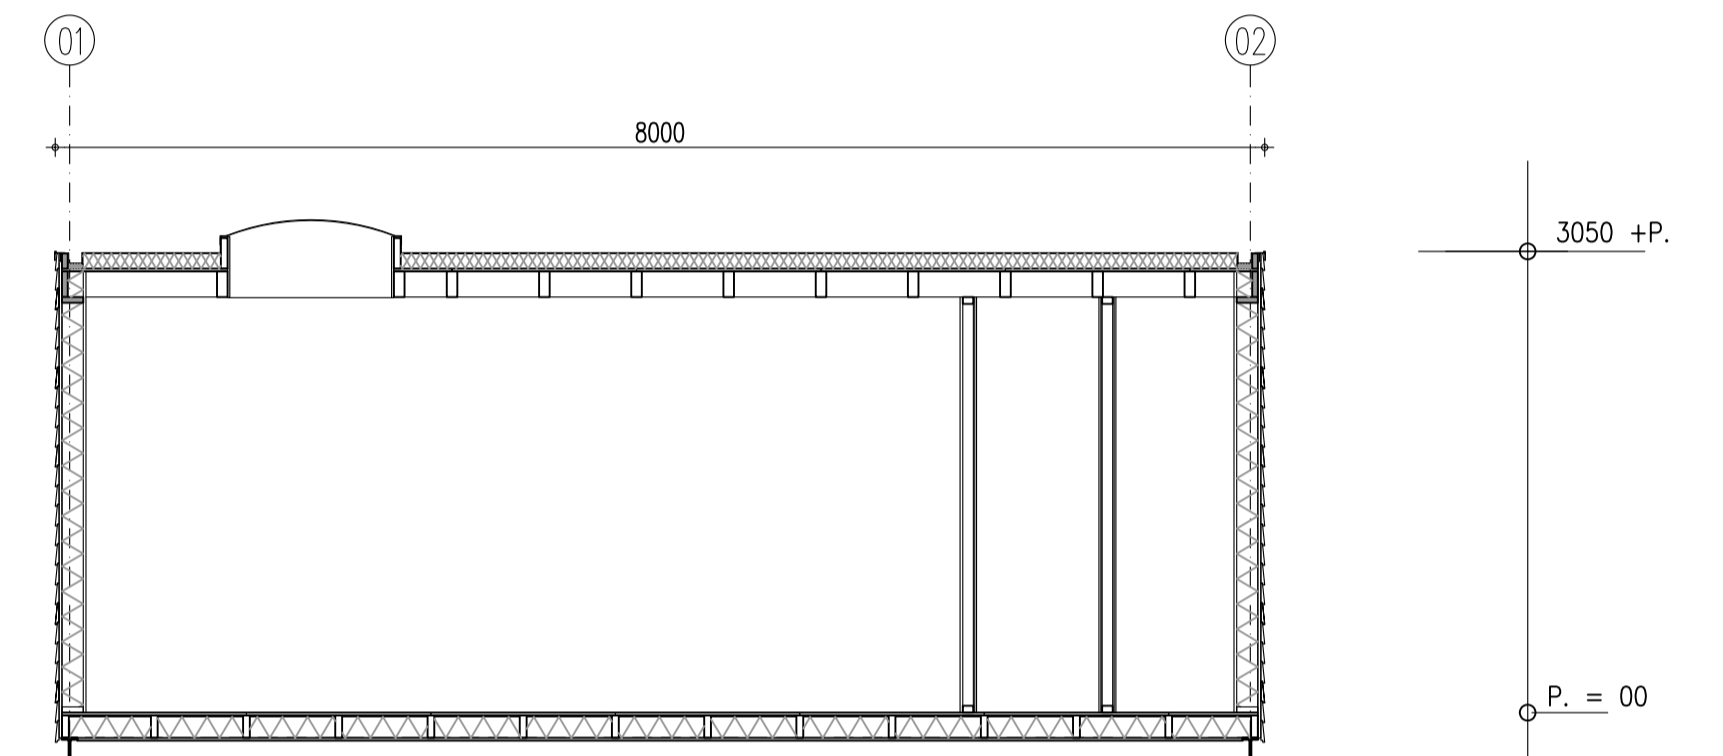

Voorgevel

Linker zijgevel

Doorsnede

Achtergevel

Rechter zijgevel

Doorsnede

Plattegrond

Renvooi			
	Materiaal	Kleur	opm.
Cevelbekleding	Larix potdekselprofiel dik 25 mm	natuur	
Kozijnen	Meranti	cremewit	RAL 9001
Deuren	Meranti	cremewit	RAL 9001
Ramen	Meranti	cremewit	RAL 9001
Dakbedekking	bitumen	zwartgrijs	