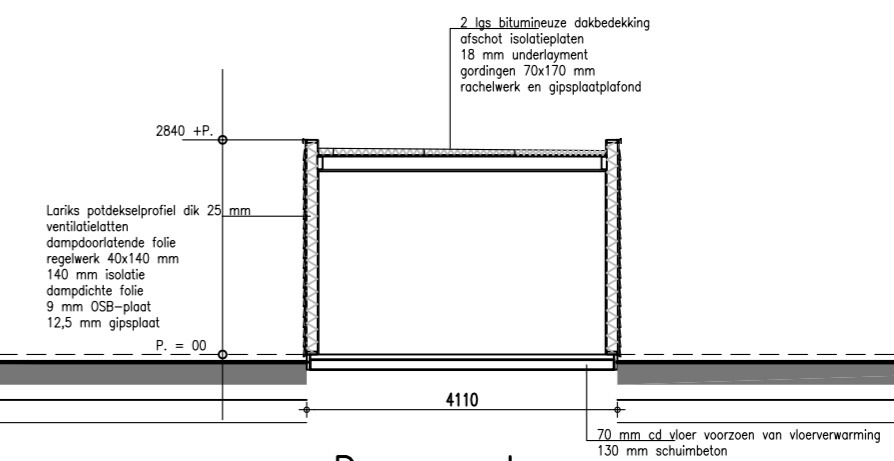

Voorgevel

Linker zijgevel

Doorsnede

Achtergevel

Rechter zijgevel

Doorsnede

Renvooi			
	Materiaal	Kleur	opm.
Gevelbekleding	Lariks potdekselprofiel dik 25 mm	natuur	
Kozijnen	Meranti	creme-wit	RAL 9001
Deuren	Meranti	creme-wit	RAL 9001
Daktrim	aluminium	natuur	
Dakbedekking	bitumen	zwartgrijs	

	Plaatsen mantelzorgwoning .	blad: <b>B-01</b>
	Bakker Stysteembouw B.V. Drechterlandsedijk 47 - 49 1645 RG. Rustenburg Tel: 072 - 5021402 / 06-12992673	Datum : 14-01-2021 Gew : . Schaal : 1:100 Get : W. Bakker