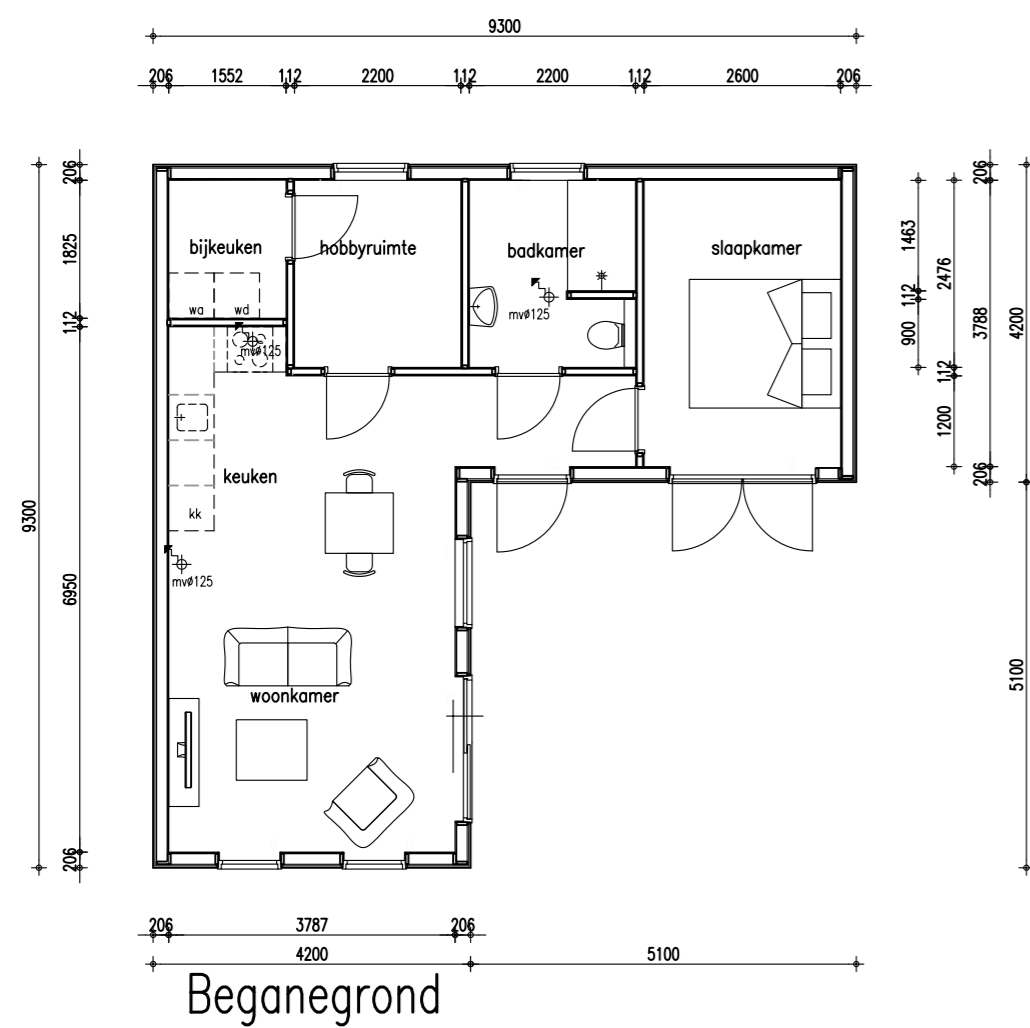

Voorgevel

Linker zijgevel

Doorsnede

Achtergevel

Rechter zijgevel

Doorsnede

Renvooi			
	Materiaal	Kleur	opm.
Gevelbekleding	Lariks potdekselprofiel dik 25 mm	natuur	
Kozijnen	Meranti	creme-wit	RAL 9001
Deuren	Meranti	creme-wit	RAL 9001
Daktrim	aluminium	natuur	
Dakbedekking	bitumen	zwartgrijs	