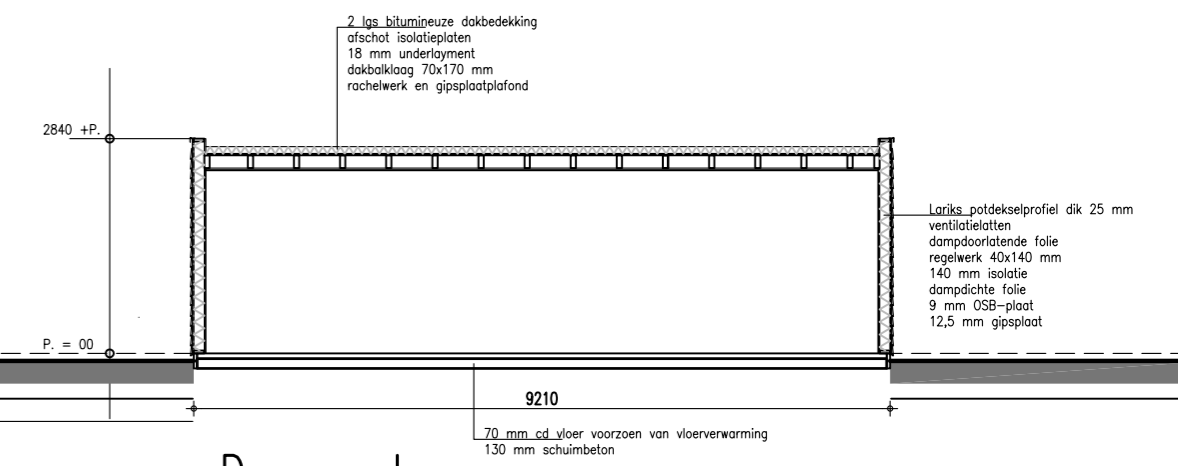

Voorgevel

Linker zijgevel

Doorsnede

Achtergevel

Rechter zijgevel

Doorsnede

Renvooi			
	Materiaal	Kleur	opm.
Gevelbekleding	Lariks potdekselprofiel dik 25 mm	natuur	
Kozijnen	Meranti	creme-wit	RAL 9001
Deuren	Meranti	creme-wit	RAL 9001
Daktrim	aluminium	natuur	
Dakbedekking	bitumen	zwartgrijs	