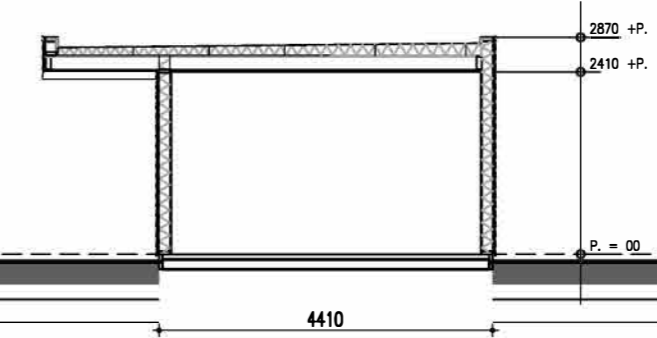

Voorgevel

Linker zijgevel

Doorsnede

Achtergevel

Rechter zijgevel

Beganeground

Renvooi			
	Materiaal	Kleur	opm.
Gevelbekleding	Lariks potdeksel/profiel dik 25 mm	naturel	
Kozijnen	Meranti	wit	RAL 9001
Deuren	Meranti	wit	RAL 9001
Ramen	Meranti	wit	RAL 9001
daktrim	aluminium	naturel	
Dakbedekking	ruberoid	zwartgrijs	