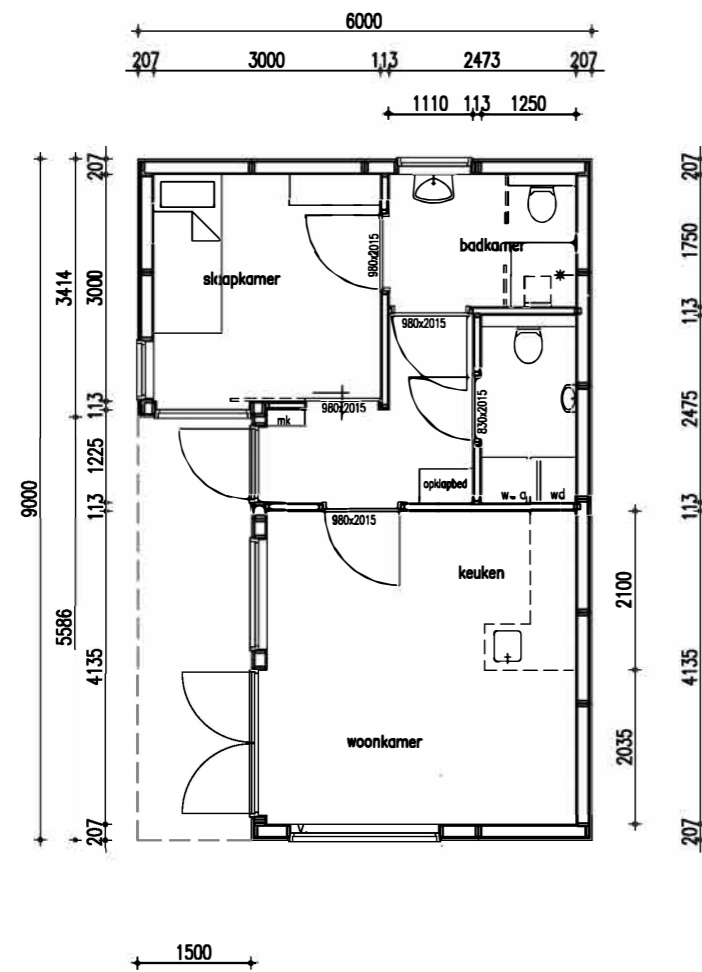

Voorgevel

Linker zijgevel

Doorsnede

Achtergevel

Rechter zijgevel

Beganeground

Renvooi			
	Materiaal	Kleur	opm.
Gevelbekleding	Lariks potdeksel/profiel dik 25 mm	naturel	
Kozijnen	Meranti	wit	RAL 9001
Deuren	Meranti	wit	RAL 9001
Ramen	Meranti	wit	RAL 9001
daktrim	aluminium	naturel	
Dakbedekking	ruberoid	zwartgrijs	