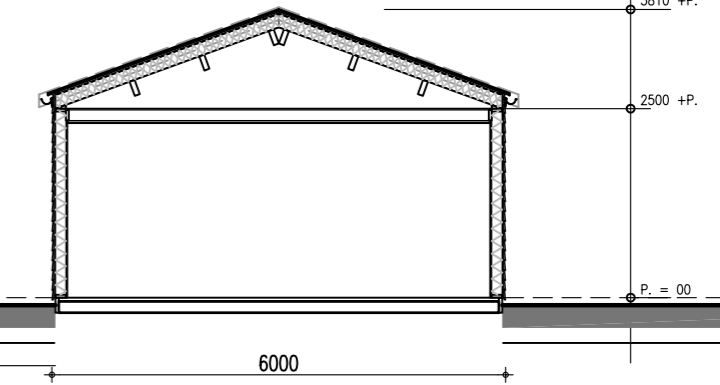

Voorgevel

Linker zijgevel

Doorsnede

Achtergevel

Rechter zijgevel

Beganegrond

Renvooi			
	Materiaal	Kleur	opm.
Gevelbekleding	Lariks potdekselprofiel dik 25 mm	naturel	
Kozijnen	Meranti	cremewit	RAL 9001
Deuren	Meranti	cremewit	RAL 9001
Ramen	Meranti	cremewit	RAL 9001
Waterborden	lariks	naturel	
Goten	zink	naturel	
Dakbedekking	dakpanprofielplaten	terra cotta	