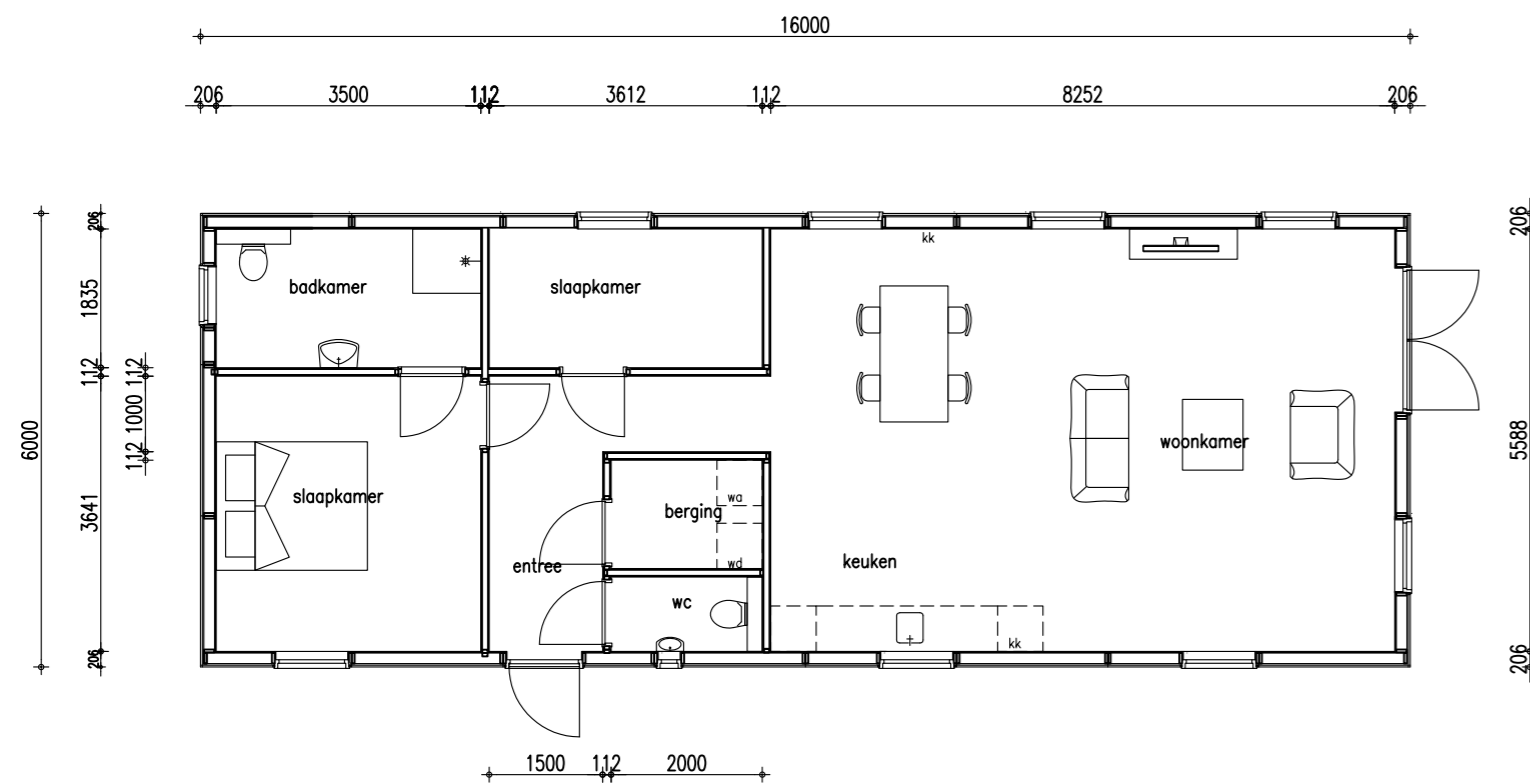

Voorgevel

Linker zijgevel

Doorsnede

Achtergevel

Rechter zijgevel

Beganegrond

Renvooi			
	Materiaal	Kleur	opm.
Gevelbekleding	Lariks potdekselprofiel dik 25 mm	naturel	
Kozijnen	Meranti	cremewit	RAL 9001
Deuren	Meranti	cremewit	RAL 9001
Ramen	Meranti	cremewit	RAL 9001
Waterborden	lariks	naturel	
Goten	zink	naturel	
Dakbedekking	dakpanprofielplaten	terra cotta	