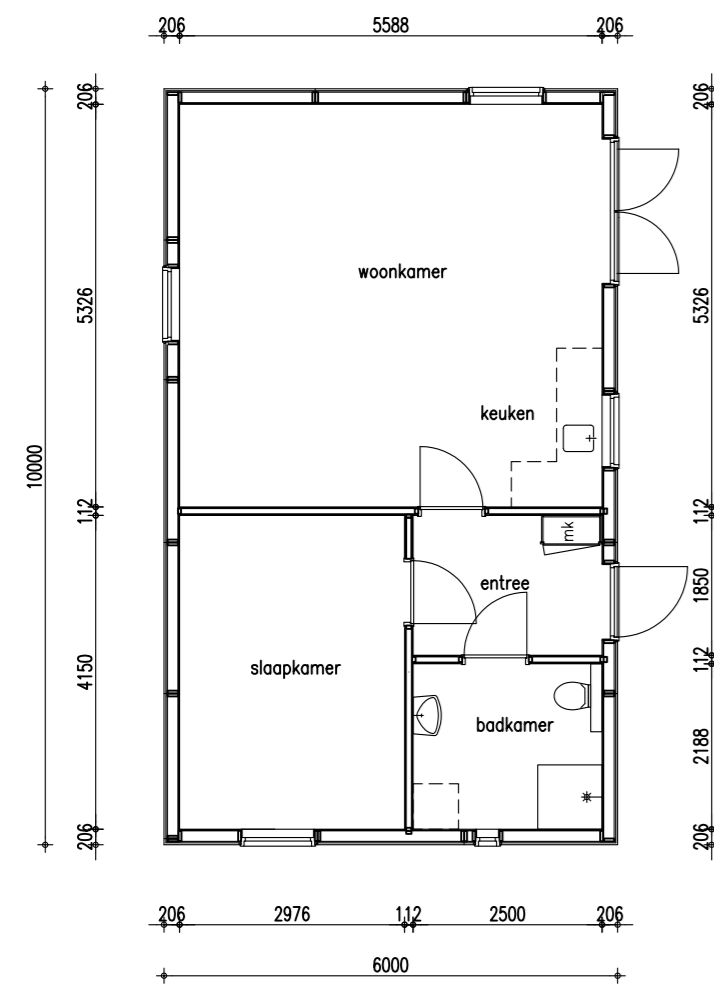

Voorgevel

Linker zijgevel

Doorsnede

Achtergevel

Rechter zijgevel

Beganeground

Renvooi			
	Materiaal	Kleur	opm.
Gevelbekleding	Lariks potdekselprofiel dik 25 mm	naturel	
Kozijnen	Meranti	cremewit	RAL 9001
Deuren	Meranti	cremewit	RAL 9001
Ramen	Meranti	cremewit	RAL 9001
Waterborden	lariks	naturel	
Goten	zink	naturel	
Dakbedekking	dakpanprofielplaten	terra cotta	