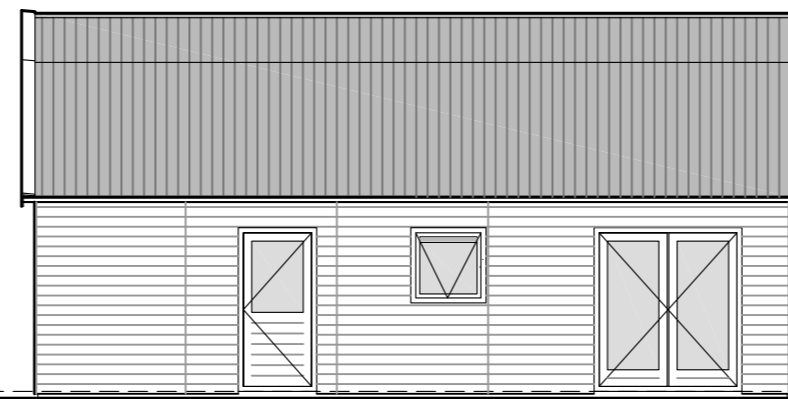

Voorgevel

Linker zijgevel

Doorsnede

Achtergevel

Rechter zijgevel

Beganeground

Renvooi			
	Materiaal	Kleur	opm.
Gevelbekleding	Lariks potdekselprofiel dik 25 mm	naturel	
Kozijnen	Meranti	cremewit	RAL 9001
Deuren	Meranti	cremewit	RAL 9001
Ramen	Meranti	cremewit	RAL 9001
Waterborden	lariks	naturel	
Goten	zink	naturel	
Dakbedekking	dakpanprofielplaten	terra cotta	