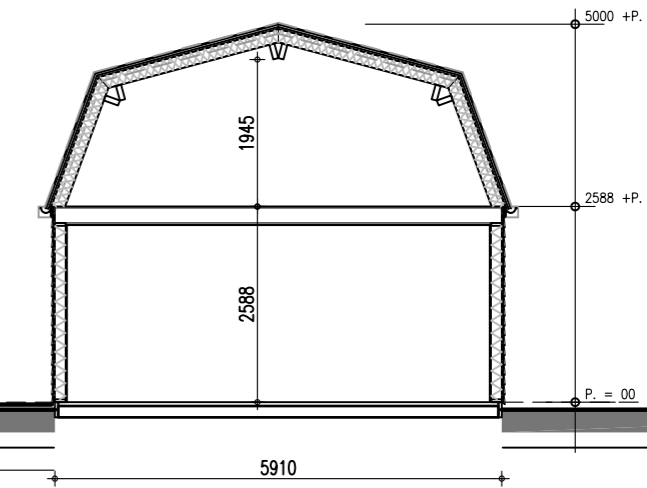

Voorgevel

Linker zijgevel

Doorsnede

Achtergevel

Rechter zijgevel

Beganeground

Renvooi			
	Materiaal	Kleur	opm.
Gevelbekleding	Lariks potdekselprofiel dik 25 mm	naturel	
Kozijnen	Meranti	cremewit	RAL 9001
Deuren	Meranti	cremewit	RAL 9001
Ramen	Meranti	cremewit	RAL 9001
Waterborden	lariks	naturel	
Goten	zink	naturel	
Dakbedekking	dakpanprofielplaten	terra cotta	