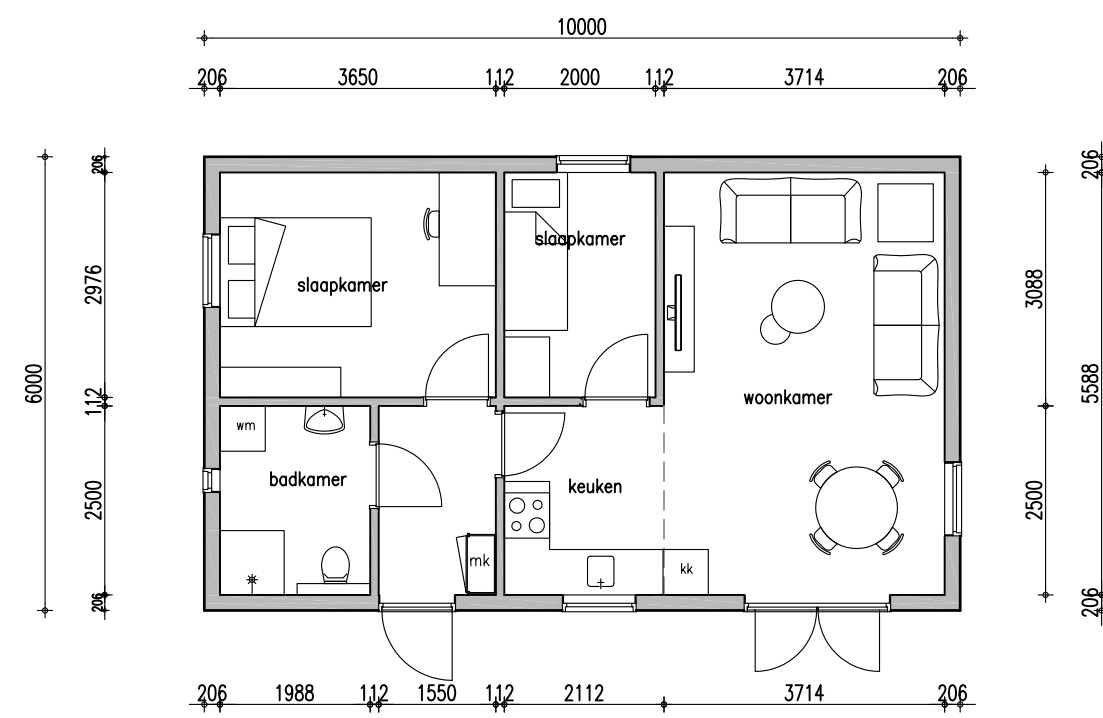

Voorgevel

Linker zijgevel

Doorsnede

Achtergevel

Rechter zijgevel

Beganegrond

Renvooi			
	Materiaal	Kleur	opm.
Gevelbekleding	Lariks potdekselprofiel dik 25 mm	zwart	RAL 9005
Kozijnen	Meranti	cremewit	RAL 9001
Deuren	Meranti	cremewit	RAL 9001
Ramen	Meranti	cremewit	RAL 9001
Waterborden	lariks	cremewit	RAL 9001
Goten	zink	naturel	
Dakbedekking	dakpanprofielplaten	terra cotta	