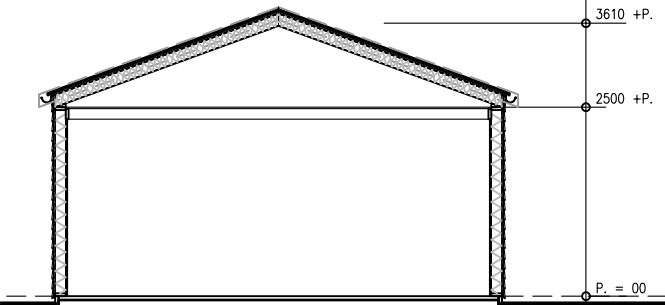

Voorgevel

Linker zijgevel

Doorsnede

Achtergevel

Rechter zijgevel

Beganegrond

Renvooi			
	Materiaal	Kleur	opm.
Gevelbekleding	Lariks potdekselprofiel dik 25 mm	zwart	RAL 9005
Kozijnen	Meranti	cremewit	RAL 9001
Deuren	Meranti	cremewit	RAL 9001
Ramen	Meranti	cremewit	RAL 9001
Waterborden	lariks	cremewit	RAL 9001
Goten	zink	naturel	
Dakbedekking	dakpanprofielplaten	terra cotta	