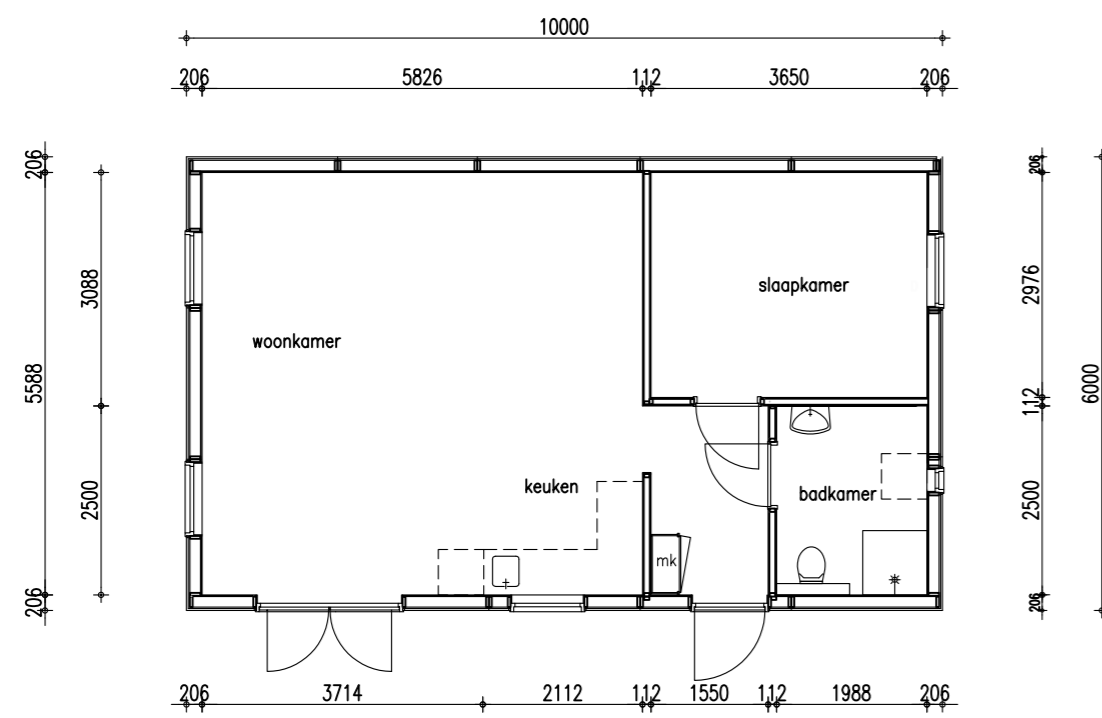

Voorgevel

Linker zijgevel

Doorsnede

Achtergevel

Rechter zijgevel

Beganegrond

Renvooi			
	Materiaal	Kleur	opm.
Gevelbekleding	Lariks potdekselprofiel dik 25 mm	zwart	RAL 9005
Kozijnen	Meranti	cremewit	RAL 9001
Deuren	Meranti	cremewit	RAL 9001
Ramen	Meranti	cremewit	RAL 9001
Waterborden	lariks	cremewit	RAL 9001
Goten	zink	naturel	
Dakbedekking	dakpanprofielplaten	terra cotta	