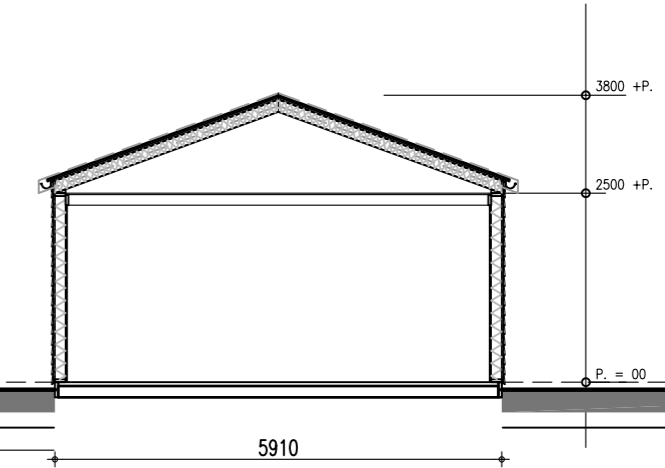

Voorgevel

Linker zijgevel

Doorsnede

Achtergevel

Rechter zijgevel

Beganegrond

Renvooi			
	Materiaal	Kleur	opm.
Gevelbekleding	Lariks potdekselprofiel dik 25 mm	zwart	RAL 9005
Kozijnen	Meranti	cremewit	RAL 9001
Deuren	Meranti	cremewit	RAL 9001
Ramen	Meranti	cremewit	RAL 9001
Waterborden	lariks	cremewit	RAL 9001
Goten	zink	naturel	
Dakbedekking	dakpanprofielplaten	terra cotta	