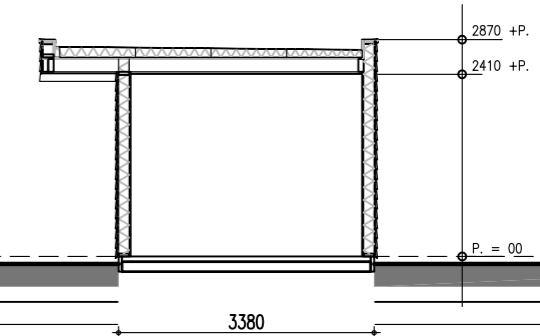

Vorgevel

Linker zijgevel

Doorsnede slaapkamer

Achtergevel

Rechter zijgevel

Doorsnede woonkamer

Beganeground

Sektie : .  
nr. : .  
schaal : 1:1000