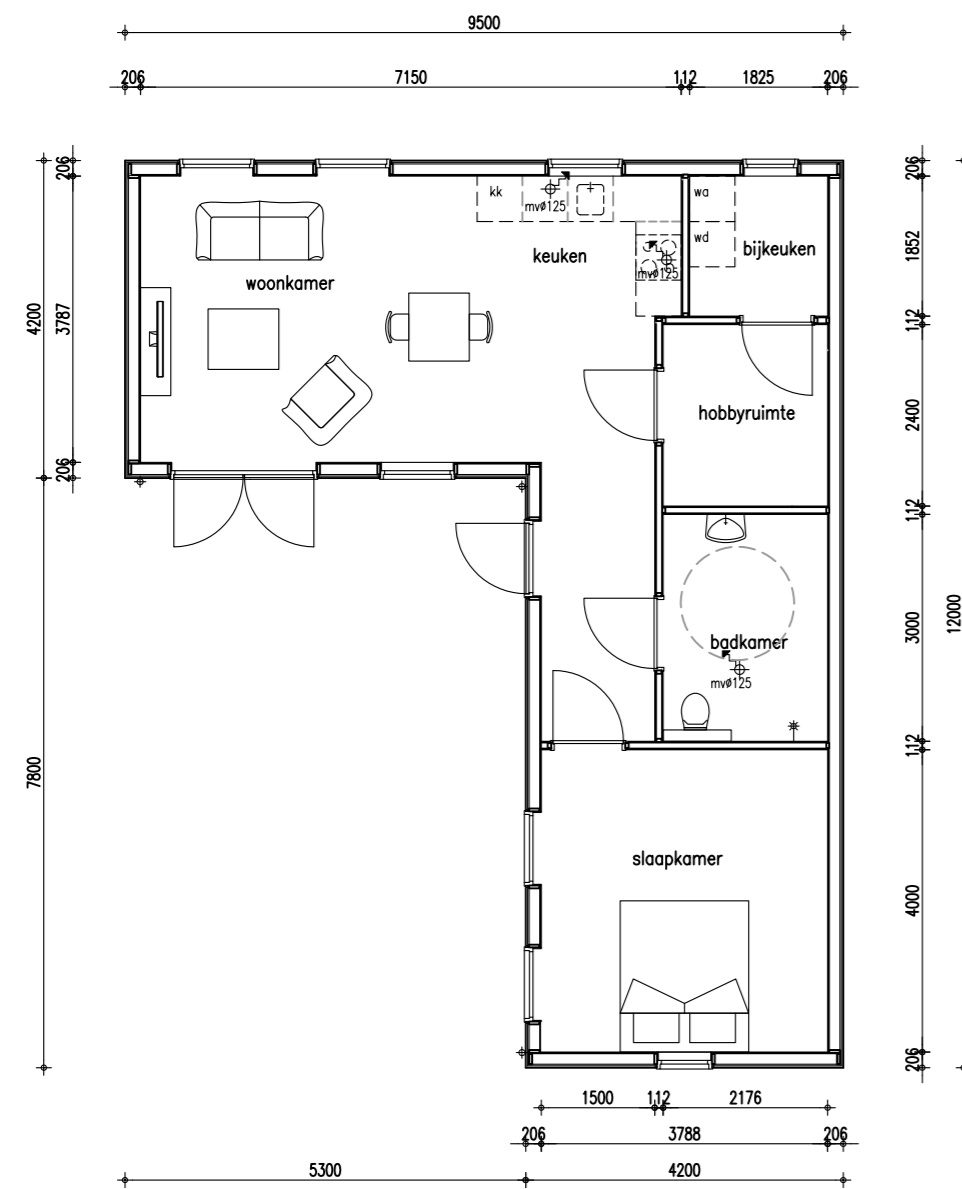

Voorgevel

Linker zijgevel

Doorsnede

Achtergevel

Rechter zijgevel

Doorsnede

Beganegrond

Renvooi			
	Materiaal	Kleur	opm.
Gevelbekleding	Lariks potdekselprofiel dik 25 mm	natuur	
Kozijnen	Meranti	antraciet	RAL 7016
Deuren	Meranti	antraciet	RAL 7016
Daktrim	aluminium	natuur	
Dakbedekking	bitumen	zwartgrijs	